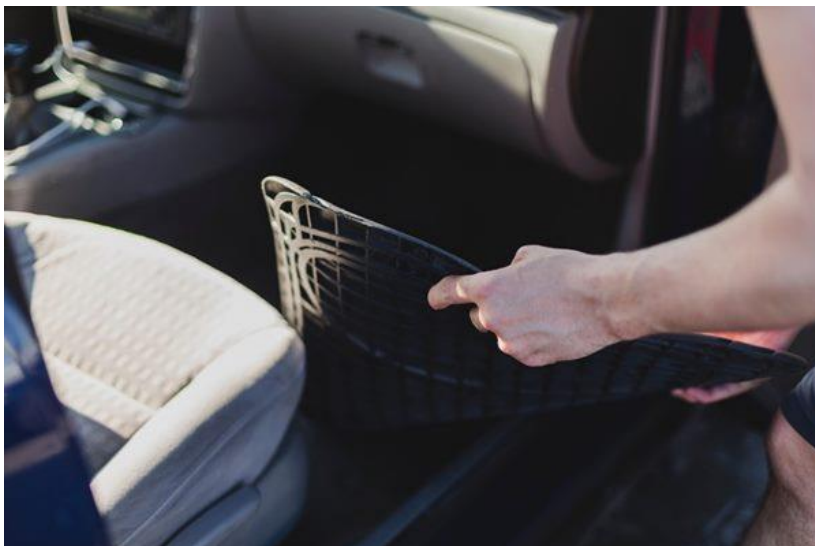

รวมสิ่งที่ห้ามทำบนรถ จากเหตุการณ์จริง

ใช้รถใช้ถนน | ๙ กรกฎาคม ๒๕๖๑

อุบัติเหตุบนท้องถนนย่อมเกิดขึ้นได้เสมอ หลายครั้งเกิดจากการกระทำโดยประมาทหรือขาดความระมัดระวัง ดังเช่นที่เคยปรากฏเป็นข่าวกันมาแล้วว่าเหตุการณ์ที่ไม่คาดฝันอาจเกิดขึ้นได้ หากปล่อยทำสิ่งที่ไม่ควรทำขณะอยู่บนรถ ลองมาดูตัวอย่างต่อไปนี้ เพื่อไว้เป็นข้อคิดเตือนใจ

๑. วางแผนยางรองเท้าไม่เรียบร้อย

แผ่นยางรองเท้าในรถยนต์นับเป็นอุปกรณ์ภายในรถยนต์ชิ้นหนึ่ง ซึ่งหากไม่ได้ถูกจัดวางให้อยู่ในตำแหน่งที่ควรอยู่อย่างเป็นระเบียบเรียบร้อยก็อาจเป็นสาเหตุที่ทำให้เกิดอุบัติเหตุอย่างไม่คาดฝันขึ้นมาได้

ดังที่ปรากฏเป็นข่าวมาแล้ว ว่ามีหญิงสาวได้ขับรถเก๋งพุ่งชน รบภ. ในห้างดังแห่งหนึ่งในจังหวัดนครราชสีมาจนตกลงมาจากลานจอดรถชั้น ๒ เสียชีวิต โดยพบว่าสาเหตุของการเกิดอุบัติเหตุในครั้งนี้มาจากแผ่นยางรองเท้าภายในรถยนต์ได้ไปกดทับแป้นเหยียบคันเร่ง ทำให้รถยนต์ที่กำลังขึ้นจากลานจอดรถชั้น ๒ ไปชั้น ๓ พุ่งชน รบภ. จนกระเด็นตกลงไปด้านล่างเสียชีวิตในที่สุด ซึ่งหญิงสาวผู้เป็นเจ้าของรถได้ให้การว่าตนได้นำรถไปล้างอัดฉีดแล้วลืมนที่จะตรวจสอบความเรียบร้อยว่าแผ่นยางรองเท้าได้ถูกนำมาวางใส่อย่างถูกต้องหรือไม่ จากกรณีดังกล่าวการตรวจสอบความเรียบร้อยของอุปกรณ์ภายในรถยนต์จึงเป็นเรื่องที่ควรให้ความใส่ใจเพราะอาจเป็นสาเหตุที่ทำให้เกิดอุบัติเหตุตามมาได้

Link ข่าว: https://www.matichon.co.th/region/news_๙๙๒๕๓๖

๒. แต่งหน้าบนรถ

“ไก่อ่แกมเพราะชน คนงามเพราะแต่ง”

สาว ๆ จึงขาดการแต่งหน้าเสียไม่ได้ แม้เป็นชั่วโมงที่ต้องเร่งรีบสาว ๆ ก็ไม่เคยลืมที่จะหยิบตัวช่วย มาเพิ่มความสวยให้กับตัวเอง แต่อันตรายอาจเกิดขึ้นได้เสมอหากคุณสาว ๆ คิดที่จะเสริมความสวยในขณะที่กำลังโดยสารรถอยู่